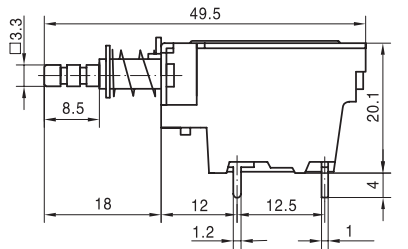

**◆ 外形和安裝尺寸 Outline and mounting dimensions**
**微動開關系列**  
MICRO SWITCH SERIES

- KW3A
- KW4A
- KW4A(S)
- KW10
- MS1
- MS2
- MS3
- MS5
- MS10

**KDC-A04-001**

**KDC-A04-002**

**KDC-A04-004**

**KDC-A04-007**

**KDC-A04-006**