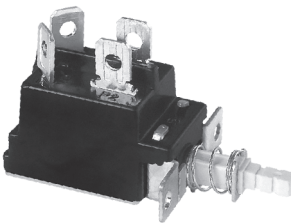

## KDC-A04型電源開關系列 Power switch series

PS6

RS1

RS2

RS3

其他開關系列  
OTHER SWITCH SERIES

SP02

KXZ2

PRS1

**◆ 外形和安裝尺寸 Outline and mounting dimensions**
**微動開關系列**  
MICRO SWITCH SERIES

- KW3A
- KW4A
- KW4A(S)
- KW10
- MS1
- MS2
- MS3
- MS5
- MS10

**KDC-A04-001**

**KDC-A04-002**

**KDC-A04-004**

**KDC-A04-007**

**KDC-A04-006**