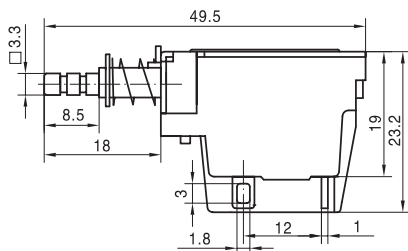

**◆ 外形和安裝尺寸 Outline and mounting dimensions**
**微動開關系列**  
MICRO SWITCH SERIES

- KW3A
- KW4A
- KW4A(S)
- KW10
- MS1
- MS2
- MS3
- MS5
- MS10

**KDC-A04-001**

**KDC-A04-002**

**KDC-A04-004**

**KDC-A04-007**

**KDC-A04-006**