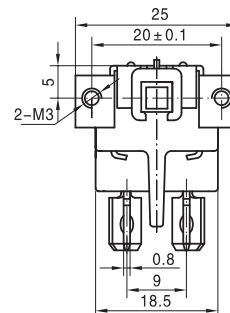

**◆ 外形和安裝尺寸 Outline and mounting dimensions**
**微動開關系列**  
MICRO SWITCH SERIES

- KW3A
- KW4A
- KW4A(S)
- KW10
- MS1
- MS2
- MS3
- MS5
- MS10

**KDC-A04-001**

**KDC-A04-002**

**KDC-A04-004**

**KDC-A04-007**

**KDC-A04-006**