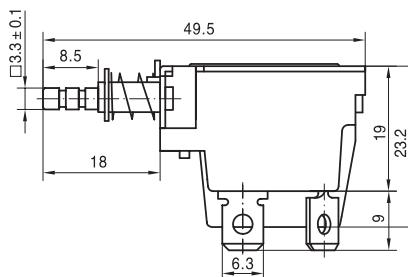

**◆ 外形和安裝尺寸 Outline and mounting dimensions**
**微動開關系列**  
MICRO SWITCH SERIES

- KW3A
- KW4A
- KW4A(S)
- KW10
- MS1
- MS2
- MS3
- MS5
- MS10

**KDC-A04-001**

**KDC-A04-002**

**KDC-A04-004**

**KDC-A04-007**

**KDC-A04-006**