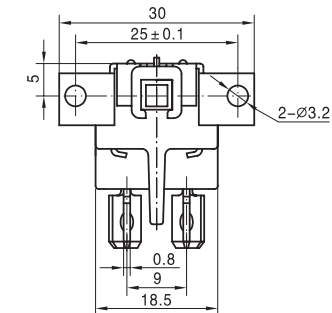

**◆ 外形和安裝尺寸 Outline and mounting dimensions**
**微動開關系列**  
MICRO SWITCH SERIES

- KW3A
- KW4A
- KW4A(S)
- KW10
- MS1
- MS2
- MS3
- MS5
- MS10

**KDC-A04-001**

**KDC-A04-002**

**KDC-A04-004**

**KDC-A04-007**

**KDC-A04-006**