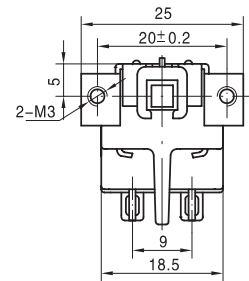

**◆ 外形和安裝尺寸 Outline and mounting dimensions**
**微動開關系列**  
MICRO SWITCH SERIES

- KW3A
- KW4A
- KW4A(S)
- KW10
- MS1
- MS2
- MS3
- MS5
- MS10

**KDC-A04-001**

**KDC-A04-002**

**KDC-A04-004**

**KDC-A04-007**

**KDC-A04-006**