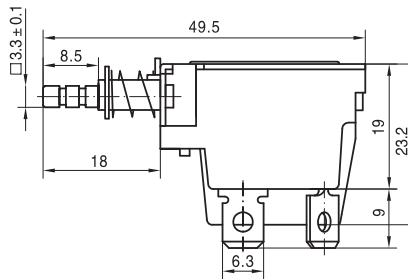

**◆ 外形和安裝尺寸 Outline and mounting dimensions**
**微動開關系列**  
MICRO SWITCH SERIES

- KW3A
- KW4A
- KW4A(S)
- KW10
- MS1
- MS2
- MS3
- MS5
- MS10

**KDC-A04-001**

**KDC-A04-002**

**KDC-A04-004**

**KDC-A04-007**

**KDC-A04-006**