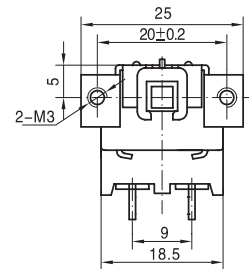

**◆ 外形和安裝尺寸 Outline and mounting dimensions**
**微動開關系列**  
MICRO SWITCH SERIES

- KW3A
- KW4A
- KW4A(S)
- KW10
- MS1
- MS2
- MS3
- MS5
- MS10

**KDC-A04-001**

**KDC-A04-002**

**KDC-A04-004**

**KDC-A04-007**

**KDC-A04-006**