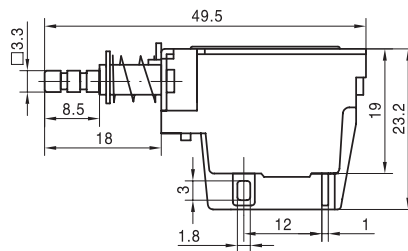

**◆ 外形和安裝尺寸 Outline and mounting dimensions**
**微動開關系列**  
MICRO SWITCH SERIES

- KW3A
- KW4A
- KW4A(S)
- KW10
- MS1
- MS2
- MS3
- MS5
- MS10

**KDC-A04-001**

**KDC-A04-002**

**KDC-A04-004**

**KDC-A04-007**

**KDC-A04-006**