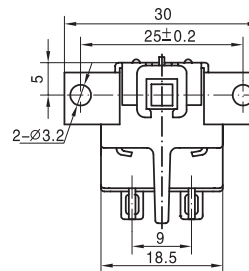

**◆ 外形和安裝尺寸 Outline and mounting dimensions**
**微動開關系列**  
MICRO SWITCH SERIES

- KW3A
- KW4A
- KW4A(S)
- KW10
- MS1
- MS2
- MS3
- MS5
- MS10

**KDC-A04-001**

**KDC-A04-002**

**KDC-A04-004**

**KDC-A04-007**

**KDC-A04-006**