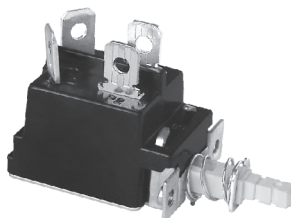

## KDC-A04型電源開關系列 Power switch series

PS6

RS1

RS2

RS3

其他開關系列  
OTHER SWITCH SERIES

SP02

KXZ2

PRS1

**◆ 外形和安裝尺寸 Outline and mounting dimensions**
**微動開關系列**  
MICRO SWITCH SERIES

- KW3A
- KW4A
- KW4A(S)
- KW10
- MS1
- MS2
- MS3
- MS5
- MS10

**KDC-A04-001**

**KDC-A04-002**

**KDC-A04-004**

**KDC-A04-007**

**KDC-A04-006**